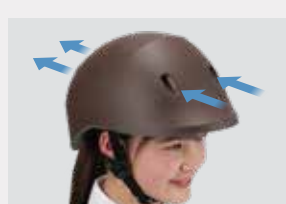

シンプルでベーシックなデザインと、メイドインジャパンの安心を。

dolphin

SG規格合格品

安心品質の日本製

1 シンプル&ベーシック

日常生活にとけこむデザインとカラーリングは、制服、私服、どちらも相性抜群です。

2 ダブルウォール構造

外側は耐候性・耐久性に優れたハードシェル、AES樹脂を採用。衝撃を吸収する発泡体と二重構造で、安全性を向上。防災も兼ねる優れたもの。

3 業界初ヘアポケット

ティーンには重要！後頭部にヘア用の空間があるから、束ねた髪がすっぽり収まります。
※意匠登録出願中

4 スリムアジャスター

指でレバーを引くとフリーになるブルトップ方式。かぶったままワンタッチでサイズ調整。

5 ムレ防止ベンチレーター

ヘルメットの前後にベンチレーター（通気孔）を設置。走行中に風が通り、ヘルメット内のムレを防止。

6 優れた雨よけ設計

側面のカーブライン設計により、雨水を後方に送ります。通気孔は前後のみに配置し雨の降込を最小限に。

FRONT

SIDE

BACK

いつもかぶってほしいから、

通勤にもオフの日にもマッチする5色展開

ブラウン (BR)

ネイビー (NV)

ブラック (BK)