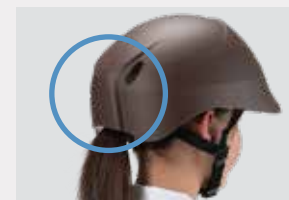

カジュアル自転車用ヘルメット

dolphin

ドルフィン

お買い物にも、通勤にも。

WEB

Instagram

SG規格合格品

安心品質の日本製

シンプルでベーシックなデザインと、メイドインジャパンの安心を。

dolphin

SG規格合格品

安心品質の日本製

1 シンプル&ベーシック

日常生活にとけこむデザインとカラーリングは、制服、私服、どちらも相性抜群です。

2 ダブルウォール構造

外側は耐候性・耐久性に優れたハードシェル、AES樹脂を採用。衝撃を吸収する発泡体と二重構造で、安全性を向上。防災も兼ねる優れたもの。

3 業界初ヘアポケット

ティーンには重要！後頭部にヘア用の空間があるから、束ねた髪がすっぽり収まります。
※意匠登録出願中

4 スリムアジャスター

指でレバーを引くとフリーになるブルトップ方式。かぶったままワンタッチでサイズ調整。

5 ムレ防止ベンチレーター

ヘルメットの前後にベンチレーター（通気孔）を設置。走行中に風が通り、ヘルメット内のムレを防止。

6 優れた雨よけ設計

側面のカーブライン設計により、雨水を後方に送ります。通気孔は前後のみに配置し雨の降込を最小限に。

FRONT

SIDE

BACK

いつもかぶってほしいから、

通勤にもオフの日にもマッチする5色展開

ブラウン (BR)

ネイビー (NV)

ブラック (BK)