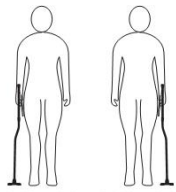

妥協のないこだわりの逸品

KIZAKI

歩行補助用杖
2019

日本製

プルストップ
PULL STOP

簡単折たためでラクラク収納!

1. ワンタッチで折畳んだ状態が保持できる

収納時の折畳み作業が簡単で、手を離しても折れた状態のままなので収納作業がとてもスムーズに行えます。

2. ゴムと違い劣化しにくい

連結部分にゴムではなくステンレス素材を使用していますので、劣化しにくくサビにくいので切れる心配がありません。

3. 70kg以上の引っぱりにも耐えられる構造

連結部分に採用のワイヤーは通常使用時の引っぱりを大きく上回っていますので安心してお使い頂けます。

サイズ調整が
スムーズに!

らくおし
楽押
ボタン

- 通常の丸型ラチェットボタンに比べ、押す面積がひろいために、指への痛みが無く、容易にボタンを押し込むことができます。
- 穴の形状もシャフトの上下に沿ってスリムに空けられ、軸方向の強度も丸穴よりもアップします。
- 調整時にはボタン穴を探すことが簡単にできます。

株式会社 **キザキ**

軽量四点スマートメイト

コンパクト軽量形状で、先端が足に絡まない自立杖

ボタンの向きを変えることで左右利き手
を変更できるようになっております。

■曲がりボールの使用法■

上下のシャフトをスライドさせ抜き取って頂きますと、下記図のようにボタンが2個ついております。ご使用の利き手に合わせたボタンで設定して下さい。

素材：アルミ合金 径18+16
ラチェット調整：2.5cm 間隔 6段階調整可能

税込価格 **¥11,000**
(本体¥10,000)

KSAC-SDY205

右利き使用時			左利き使用時		
最長	最短	重量	最長	最短	重量
88 cm	75.5 cm	350 g	85 cm	72.5 cm	350 g

【ブラック】 【ネイビー】 【アズキ】 【ワイン】

自由に組合せてオリジナル仕様できます

参考出品モデル

折り畳みにも対応できます
詳しくは電話ください

最長 **75** cm
最短 **87** cm
重量 **175** g