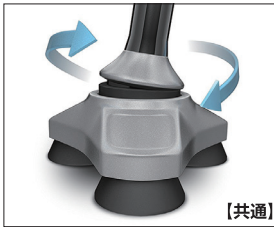

■ハリケーン ブラック
【型番】HCANE-BK-C2JP-SG
【JAN】4961607820612

■ハリケーン レッド
【型番】HCANE-RD-C2JP-SG
【JAN】4961607820629

【共通】

ベース部には杖先ゴムが3個ついており、手を放しても倒れずに自立します。

【共通】

ベースと杖のつなぎ目は柔軟な動きをしますので坂道や階段もバランスがとります。

「この杖は、杖なしで自立歩行ができる人が、より安定して歩行できるよう補助的に使用するものです。杖なしでは歩行出来ない方の使用には適しておりません。」