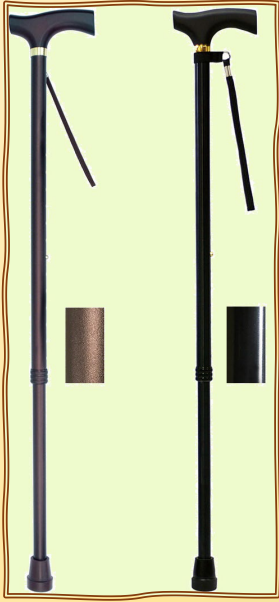

株式会社 島製作所

SGマーク対象棒状つえ

各製品の詳細は弊社ホームページで御確認ください。

ワンダーワーカー伸縮ステッキ

ワンダーワーカー折りたたみステッキ

クォーターポイントSP

クォーターポイントGS

オールカーボン伸縮ステッキSP

伸縮ジョイントレザーステッキ

伸縮ジョイント和柄ステッキ

伸縮細型ネックステッキ

花柄伸縮ステッキ

伸縮ステッキA

伸縮木製グリップ

伸縮木製グリップ

伸縮小型グリップ

スワン型ステッキ

木製（一本型）

折りたたみジョイントDXステッキ

折りたたみSP細型ネックステッキ

花柄折りたたみステッキ

折りたたみコンパクトステッキF

折りたたみコンパクトステッキ

折りたたみステッキA