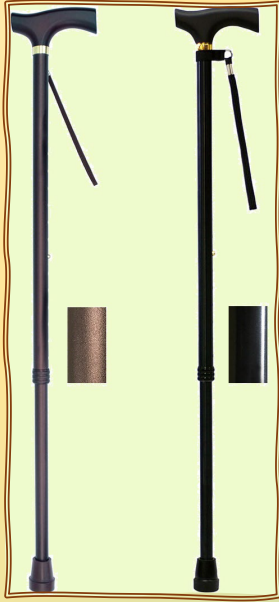

株式会社 島製作所

SGマーク対象棒状つえ

各製品の詳細は弊社ホームページで御確認ください。

ワンダーワーカー伸縮ステッキ

ワンダーワーカー折りたたみステッキ

クォーターポイントSP

クォーターポイントGS

オールカーボン伸縮ステッキSP

伸縮ジョイントレザーステッキ

伸縮ジョイント和柄ステッキ

伸縮細型ネックステッキ

花柄伸縮ステッキ

伸縮ステッキA

伸縮木製グリップ

伸縮木製グリップ

伸縮小型グリップ

スワン型ステッキ

木製（一本型）

折りたたみジョイントDXステッキ

折りたたみSP細型ネックステッキ

花柄折りたたみステッキ

折りたたみコンパクトステッキF

折りたたみコンパクトステッキ

折りたたみステッキA