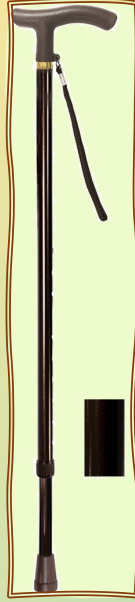

株式会社 島製作所

SGマーク対象棒状つえ

各製品の詳細は弊社ホームページで御確認ください。

ワンダーワーカー伸縮ステッキ

ワンダーワーカー折りたたみステッキ

クォーターポイントSP

クォーターポイントGS

オールカーボン伸縮ステッキSP

伸縮ジョイントレザーステッキ

伸縮ジョイント和柄ステッキ

伸縮細型ネックステッキ

花柄伸縮ステッキ

伸縮ステッキA

伸縮木製グリップ

伸縮木製グリップ

伸縮小型グリップ

スワン型ステッキ

木製（一本型）

折りたたみジョイントDXステッキ

折りたたみSP細型ネックステッキ

花柄折りたたみステッキ

折りたたみコンパクトステッキF

折りたたみコンパクトステッキ

折りたたみステッキA