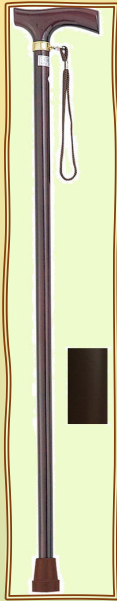

株式会社 島製作所

SGマーク対象棒状つえ

各製品の詳細は弊社ホームページで御確認ください。

ワンダーワーカー伸縮ステッキ

ワンダーワーカー折りたたみステッキ

クォーターポイントSP

クォーターポイントGS

オールカーボン伸縮ステッキSP

伸縮ジョイントレザーステッキ

伸縮ジョイント和柄ステッキ

伸縮細型ネックステッキ

花柄伸縮ステッキ

伸縮ステッキA

伸縮木製グリップ

伸縮木製グリップ

伸縮小型グリップ

スワン型ステッキ

木製（一本型）

折りたたみジョイントDXステッキ

折りたたみSP細型ネックステッキ

花柄折りたたみステッキ

折りたたみコンパクトステッキF

折りたたみコンパクトステッキ

折りたたみステッキA