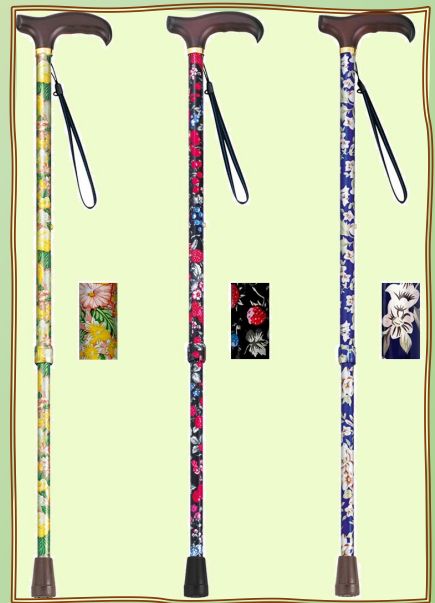

伸縮ジョイントレザーステッキ

伸縮ジョイント和柄ステッキ

伸縮細型ネックステッキ

花柄伸縮ステッキ

伸縮ステッキA

伸縮木製グリップ

伸縮木製グリップ

伸縮小型グリップ

スワン型ステッキ

木製（一本型）

折りたたみジョイントDXステッキ

折りたたみSP細型ネックステッキ

花柄折りたたみステッキ

折りたたみコンパクトステッキF

折りたたみコンパクトステッキ

折りたたみステッキA