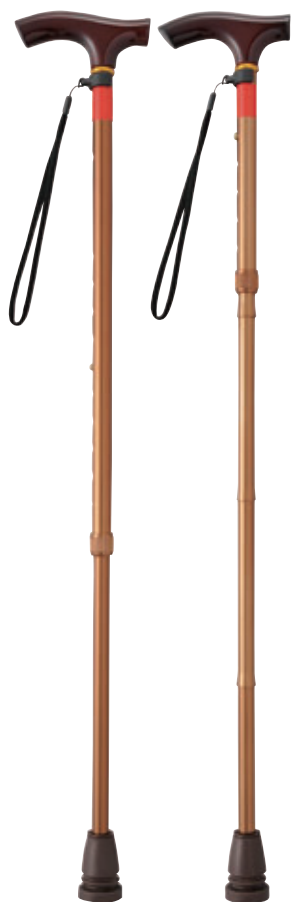

EN12

EON12

クッション機能で杖をついたときの衝撃を吸収。

コバナパープル コバナグリーン

テイコブ伸縮クッションステッキ

¥12,100(税込) ¥11,000(税抜)

品番 ES11
寸法 69.5~95.5cm 14ポジション
杖太さ 上部:2.1cm 下部:1.7cm
重量 335g
材質 アルミニウム合金
付属品 ストラップ
J A N 4938765237118(コバナパープル)
4938765237125(コバナグリーン)

テイコブ折りたたみ式
伸縮クッションステッキ

¥13,420(税込) ¥12,200(税抜)

品番 EOS11
寸法 75.5~87.5cm 7ポジション
杖太さ 上部:2.1cm 下部:1.7cm
重量 350g
材質 アルミニウム合金
付属品 ストラップ、折り畳み固定パーツ
J A N 4938765237170(コバナパープル)
4938765237187(コバナグリーン)

取替えゴム
G-09BK ¥528(税込) ¥480(税抜)
JAN 4938765072721

ES11

EOS11

安定感のあるフレキシブル杖先ゴム。

EF14

EOF14

ブラウン

テイコブ伸縮フレキシブルステッキ

¥6,270(税込) ¥5,700(税抜)

品番 EF14
寸法 69.5~92cm 10ポジション
杖太さ 上部:1.9cm 下部:1.6cm
重量 260g
材質 アルミニウム合金
付属品 ストラップ
J A N 4938765777836

テイコブ折りたたみ式伸縮フレキシブルステッキ

¥6,270(税込) ¥5,700(税抜)

品番 EOF14
寸法 79.5~89.5cm 5ポジション
杖太さ 上部:1.9cm 下部:1.6cm
重量 280g
材質 アルミニウム合金
付属品 ストラップ
J A N 4938765777843