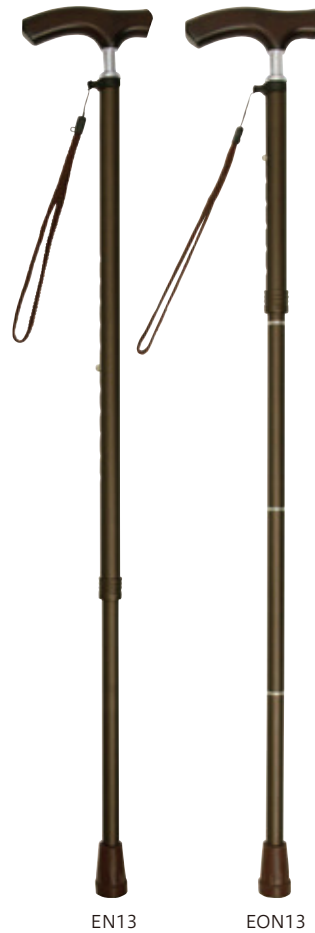

杖が太く、杖先ゴムが大きい、安定感のあるステッキ。

チェッククラシック
ネイビー チドリクラシック
レッド

テイコブ伸縮ステッキ(首細)BOLD

¥12,430(税込) ¥11,300(税抜)

品番 EN16
寸法 65.5~85.5cm 11ポジション
杖太さ 上部:2.2cm 下部:1.9cm
重量 325g
材質 アルミニウム合金
付属品 ストラップ
J A N 4938765004734(チェッククラシックネイビー)
4938765004741(チドリクラシックレッド)

テイコブ折りたたみ式
伸縮ステッキ(首細)BOLD

¥13,640(税込) ¥12,400(税抜)

品番 EON16
寸法 73.5~83.5cm 6ポジション
杖太さ 上部:2.2cm 下部:1.9cm
重量 365g
材質 アルミニウム合金
付属品 ストラップ、折り畳み固定パーツ
J A N 4938765004833(チェッククラシックネイビー)
4938765004840(チドリクラシックレッド)

取替えゴム
E002 ¥781(税込) ¥710(税抜)
JAN 4938765072887

EN16

EON16

どんな服にも合わせやすい無地タイプ。

ブラウン ブラック

テイコブ伸縮ステッキ(首細)

¥9,790(税込) ¥8,900(税抜)

品番 EN13
寸法 71~91cm 11ポジション
杖太さ 上部:1.9cm 下部:1.6cm
重量 250g
材質 アルミニウム合金
付属品 ストラップ
J A N 4938765004666(ブラウン)
4938765004673(ブラック)

テイコブ折りたたみ式
伸縮ステッキ(首細)

¥11,110(税込) ¥10,100(税抜)

品番 EON13
寸法 78.5~88.5cm 6ポジション
杖太さ 上部:1.9cm 下部:1.6cm
重量 300g
材質 アルミニウム合金
付属品 ストラップ、折り畳み固定パーツ
J A N 4938765004765(ブラウン)
4938765004772(ブラック)

取替えゴム
ブラウン:E001 ¥528(税込) ¥480(税抜)
JAN 4938765072788
ブラック:E001BK ¥528(税込) ¥480(税抜)
JAN 4938765073112