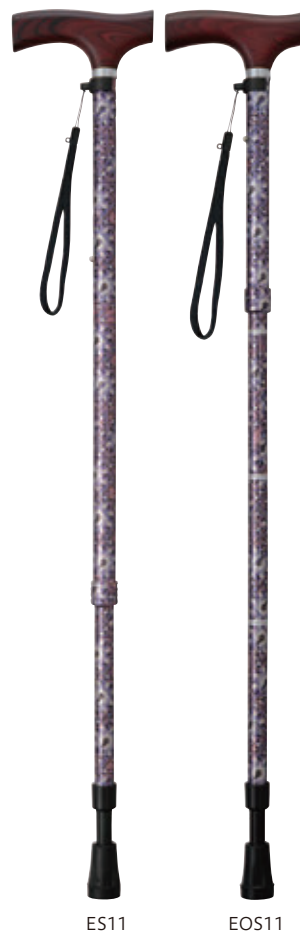

EN13

EON13

握りやすいグリップで、上品な桜柄のステッキ。

桜ラネイビー 桜ラピンク

テイコブ伸縮ステッキ(首細)

¥11,110(税込) ¥10,100(税抜)

品番 EN12
寸法 65.5~85.5cm 11ポジション
杖太さ 上部:1.9cm 下部:1.6cm
重量 260g
材質 アルミニウム合金
付属品 ストラップ
J A N 4938765237477(桜ラネイビー)
4938765237484(桜ラピンク)

テイコブ折りたたみ式
伸縮ステッキ(首細)

¥12,430(税込) ¥11,300(税抜)

品番 EON12
寸法 78~88cm 6ポジション
杖太さ 上部:1.9cm 下部:1.6cm
重量 300g
材質 アルミニウム合金
付属品 ストラップ、折り畳み固定パーツ
J A N 4938765237507(桜ラネイビー)
4938765237514(桜ラピンク)

取替えゴム
E001 ¥528(税込) ¥480(税抜)
JAN 4938765072788

EN12

EON12

クッション機能で杖をついたときの衝撃を吸収。

コバナパープル コバナグリーン

テイコブ伸縮クッションステッキ

¥12,100(税込) ¥11,000(税抜)

品番 ES11
寸法 69.5~95.5cm 14ポジション
杖太さ 上部:2.1cm 下部:1.7cm
重量 335g
材質 アルミニウム合金
付属品 ストラップ
J A N 4938765237118(コバナパープル)
4938765237125(コバナグリーン)

テイコブ折りたたみ式
伸縮クッションステッキ

¥13,420(税込) ¥12,200(税抜)

品番 EOS11
寸法 75.5~87.5cm 7ポジション
杖太さ 上部:2.1cm 下部:1.7cm
重量 350g
材質 アルミニウム合金
付属品 ストラップ、折り畳み固定パーツ
J A N 4938765237170(コバナパープル)
4938765237187(コバナグリーン)

取替えゴム
G-09BK ¥528(税込) ¥480(税抜)
JAN 4938765072721