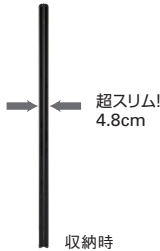

天板寸法：
28.3cm×16.2cm
(RD-09b・12b)
28.3cm×16.7cm
(RD-15b～21b)

RD-18b

CD	型式	天板高さ (m)	使用最大高さ (m)	はしご時長さ (m)	質量 (kg)	設置寸法(外寸)(cm)		収納寸法(外寸)(cm)			価格 (本体価格)
						W全幅	D奥行	全幅	奥行	高さ	
10261	RD-09b	0.81	0.50	1.71	3.6	46	61	46	17	88	¥14,600
10262	RD-12b	1.10	0.80	2.33	4.5	51	77	51	17	118	¥17,500
10263	RD-15b	1.40	1.10	2.94	5.8	57	93	57	17	149	¥23,400
10264	RD-18b	1.70	1.40	3.56	7.2	62	109	62	17	180	¥29,100
10265	RD-21b	1.99	1.70	4.18	9.0	68	125	68	17	211	¥34,900

天板寸法：
28.3cm×16.2cm
(ESA-09・12)
28.3cm×16.7cm
(ESA-15～21)

ESA^{2.0}-18

CD	型式	天板高さ (m)	使用最大高さ (m)	はしご時長さ (m)	質量 (kg)	設置寸法(外寸)(cm)		収納寸法(外寸)(cm)			価格 (本体価格)
						W全幅	D奥行	全幅	奥行	高さ	
16348	ESA ^{2.0} -09	0.81	0.50	1.71	3.6	46	61	46	17	88	¥17,500
16349	ESA ^{2.0} -12	1.10	0.80	2.33	4.5	51	77	51	17	118	¥24,900
16350	ESA ^{2.0} -15	1.40	1.10	2.94	5.9	57	93	57	17	149	¥27,800
16351	ESA ^{2.0} -18	1.70	1.40	3.56	7.5	62	109	62	17	180	¥35,000
16352	ESA ^{2.0} -21	1.99	1.70	4.18	9.4	68	125	68	17	211	¥43,700

カラー
アルマイト

(ブラック)

塗装

(ホワイト)

GOOD DESIGN

ワイドな幅広ステップで腰をかけたの作業にも最適。

SJ-2d(BK)

CD	カラー	型式	天板高さ H (m)	質量 (kg)	設置寸法(外寸) (cm)			収納寸法(外寸) (cm)			価格 (本体価格)
					W全幅	D奥行	高さ	全長	幅	奥行	
17404	シルバー	SJ-2d(SI)	0.56	4.6	49	68	80	86	49	4.8	¥45,300
17405	シルバー	SJ-3d(SI)	0.78	6.2	49	85	101	109	49	4.8	¥55,400
17406	ブラック	SJ-2d(BK)	0.56	4.6	49	68	80	86	49	4.8	¥45,300
17407	ブラック	SJ-3d(BK)	0.78	6.2	49	85	101	109	49	4.8	¥55,400
17655	ホワイト	SJ-2d(WH)	0.56	4.6	49	68	80	86	49	4.8	¥45,300
17656	ホワイト	SJ-3d(WH)	0.78	6.2	49	85	101	109	49	4.8	¥55,400

GOOD DESIGN

SEW-6a

天板は隙間のない幅広設計。

CD	型式	天板高さ H (m)	質量 (kg)	設置寸法(外寸) (cm)			収納寸法(外寸) (cm)			価格 (本体価格)
				W全幅	D奥行	全長	幅	奥行		
17722	SEW-6a	0.56	2.2	45	57	62	45	24	¥15,400	
17723	SEW-8a	0.79	3.0	50	70	86	50	24	¥19,600	