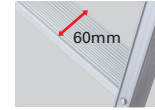

天板寸法：
28.3cm×16.2cm
(RHB-09・12)
28.3cm×16.7cm
(RHB-15～21)

RHB-18

CD	型式	天板高さ (m)	使用最大高さ (m)	はしご時長さ (m)	質量 (kg)	設置寸法(外寸)(cm)		収納寸法(外寸)(cm)			価格 (本体価格)
						W全幅	D奥行	全幅	奥行	高さ	
10001	RHB-09	0.81	0.50	1.71	3.6	46	61	46	17	88	¥21,700
10002	RHB-12	1.10	0.80	2.33	4.5	51	77	51	17	118	¥27,300
10003	RHB-15	1.40	1.10	2.94	5.8	57	93	57	17	149	¥30,100
10004	RHB-18	1.70	1.40	3.56	7.2	62	109	62	17	180	¥38,400
10005	RHB-21	1.99	1.70	4.18	9.0	68	125	68	17	211	¥45,400

09～18サイズは梱包単位2台。梱包単位割れの場合、配送手数料¥1,000。21サイズは1台あたり配送手数料¥1,000。
※北海道・沖縄・離島の場合、追加でお客様負担の配送手数料が発生いたします。＊個人宅配送はお受けいたしかねます。

RS はしご兼用脚立 幅広ステップ60mm+「ワンタッチバー®」

100
最大使用
質量 kg

ワンタッチバー

アルミ

中折れ

横ズレ
防止

幅広踏ざん
踏ざん幅 60mm で、
安定感抜群。
(両ツバ)

天板寸法
29.2cm×16.2cm
(RS-09b・12b)
29.2cm×16.7cm
(RS-15b～21b)

RS-18b

CD	型式	天板高さ (m)	使用最大高さ (m)	はしご時長さ (m)	質量 (kg)	設置寸法(外寸)(cm)		収納寸法(外寸)(cm)			価格 (本体価格)
						W全幅	D奥行	全幅	奥行	高さ	
10187	RS-09b	0.81	0.50	1.71	3.8	46	61	46	17	88	¥17,500
10188	RS-12b	1.10	0.80	2.33	4.7	51	77	51	17	118	¥24,800
10189	RS-15b	1.40	1.10	2.94	6.1	57	93	57	17	149	¥27,700
10190	RS-18b	1.70	1.40	3.56	7.7	62	109	62	17	180	¥34,900
10191	RS-21b	1.99	1.70	4.18	9.6	68	125	68	17	211	¥43,600