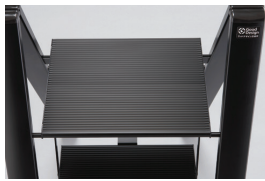

09～18サイズは梱包単位2台。梱包単位割れの場合、配送手数料¥1,000。21サイズは1台あたり配送手数料¥1,000。
※北海道・沖縄・離島の場合、追加でお客様負担の配送手数料が発生いたします。＊個人宅配送はお受けいたしかねます。

SJ 踏台 スリムステップ

厚さ 4.8cm

100
最大使用
質量 kg

アルミ

アルマイト

カラー
アルマイト

(シルバー)

カラー
アルマイト

(ブラック)

塗装

(ホワイト)

GOOD DESIGN

ワイドな幅広ステップで腰をかけたの作業にも最適。

SJ-2d(BK)

CD	カラー	型式	天板高さ H (m)	質量 (kg)	設置寸法(外寸) (cm)			収納寸法(外寸) (cm)			価格 (本体価格)
					W全幅	D奥行	高さ	全長	幅	奥行	
17404	シルバー	SJ-2d(SI)	0.56	4.6	49	68	80	86	49	4.8	¥45,300
17405	シルバー	SJ-3d(SI)	0.78	6.2	49	85	101	109	49	4.8	¥55,400
17406	ブラック	SJ-2d(BK)	0.56	4.6	49	68	80	86	49	4.8	¥45,300
17407	ブラック	SJ-3d(BK)	0.78	6.2	49	85	101	109	49	4.8	¥55,400
17655	ホワイト	SJ-2d(WH)	0.56	4.6	49	68	80	86	49	4.8	¥45,300
17656	ホワイト	SJ-3d(WH)	0.78	6.2	49	85	101	109	49	4.8	¥55,400