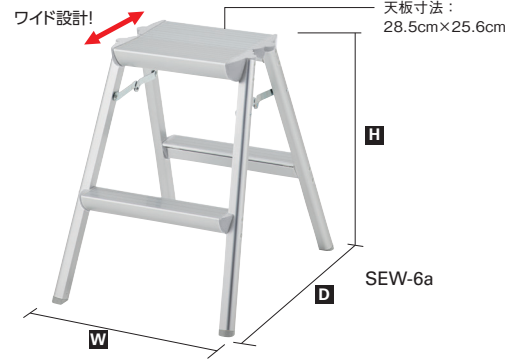

カラー
アルマイト

(ブラック)

塗装

(ホワイト)

GOOD DESIGN

ワイドな幅広ステップで腰をかけたの作業にも最適。

SJ-2d(BK)

CD	カラー	型式	天板高さ H (m)	質量 (kg)	設置寸法(外寸) (cm)			収納寸法(外寸) (cm)			価格 (本体価格)
					W全幅	D奥行	高さ	全長	幅	奥行	
17404	シルバー	SJ-2d(SI)	0.56	4.6	49	68	80	86	49	4.8	¥45,300
17405	シルバー	SJ-3d(SI)	0.78	6.2	49	85	101	109	49	4.8	¥55,400
17406	ブラック	SJ-2d(BK)	0.56	4.6	49	68	80	86	49	4.8	¥45,300
17407	ブラック	SJ-3d(BK)	0.78	6.2	49	85	101	109	49	4.8	¥55,400
17655	ホワイト	SJ-2d(WH)	0.56	4.6	49	68	80	86	49	4.8	¥45,300
17656	ホワイト	SJ-3d(WH)	0.78	6.2	49	85	101	109	49	4.8	¥55,400

梱包単位 SJ-2d 4台、SJ-3d 3台。梱包単位割れの場合、配送手数料¥1,000。
※北海道・沖縄・離島の場合、追加でお客負担の配送手数料が発生いたします。※個人宅配送はお受けいたしかねます。

SEW 踏台

安定感抜群の天板幅広タイプ

100
最大使用
質量 kg

アルミ

アルマイト

GOOD DESIGN

GOOD DESIGN

GOOD DESIGN

SEW-6a

天板は隙間のない幅広設計。

CD	型式	天板高さ H (m)	質量 (kg)	設置寸法(外寸) (cm)			収納寸法(外寸) (cm)			価格 (本体価格)
				W全幅	D奥行	全長	幅	奥行		
17722	SEW-6a	0.56	2.2	45	57	62	45	24	¥15,400	
17723	SEW-8a	0.79	3.0	50	70	86	50	24	¥19,600	