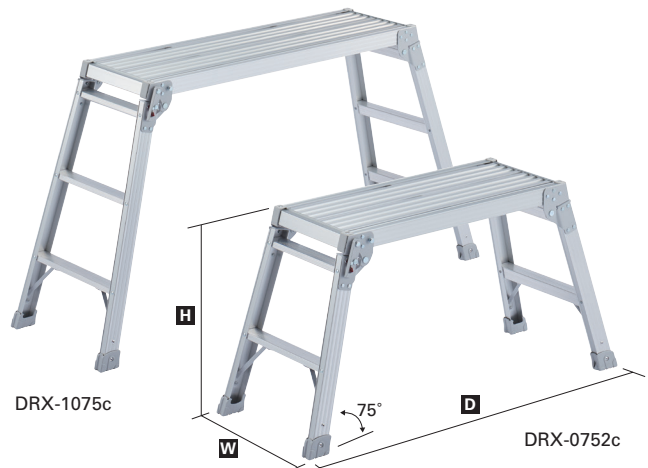

収納時(DRX-1075c)
折りたたみ構造で車のトランクにも収納 OK!

CD	型式	天板高さ (H) / m	天板寸法 (cm) 長さ 幅	質量 (kg)	設置寸法 (外寸) (cm) W幅 D奥行	収納寸法 (外寸) (cm) 長さ 幅 厚み	価格 (本体価格)
17681	DRX-0752c	0.52	70 30	4.0	39 100	73 39 17	¥21,700
17682	DRX-1075c	0.75	100 30	5.2	44 142	103 44 18	¥27,900
17683	DRX-1098c	0.98	100 30	6.0	48 154	103 48 20	¥32,100