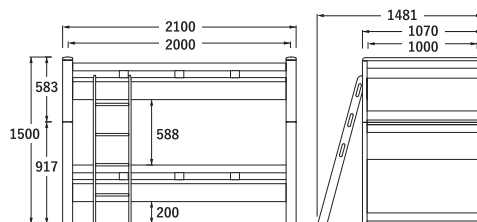

No.5000ベッドシリーズ

対応塗装色 : ■ナチュラルオーク ■ダークオーク ■カフェオーク

ベッド用マットレス推奨サイズ…W2000×D1000×H100以下

強く美しいナラ材の心地よさと
大人になっても飽きのこないデザイン。

ミドルベッド 本体: W2100×D1070×H1140

- No.5004ミドルベッド
- No.5000ミドルベッド
- No.5008ミドルベッド

※シングルベッドとして使用時、サイドフレームは取り外しできます。

二段ベッド 本体: W2100×D1070×H1500

- No.5004二段ベッド
- No.5000二段ベッド
- No.5008二段ベッド

※シングルベッドとして使用時、サイドフレームは取り外しできます。

浜本工芸