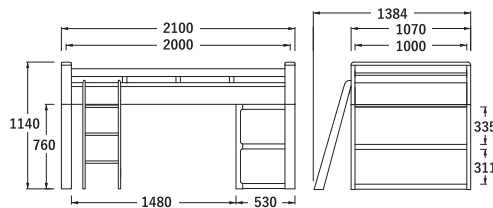

No.5000ベッドシリーズ

対応塗装色 : ■ナチュラルオーク ■ダークオーク ■カフェオーク

ベッド用マットレス推奨サイズ…W2000×D1000×H100以下

強く美しいナラ材の心地よさと
大人になっても飽きのこないデザイン。

ミドルベッド 本体: W2100×D1070×H1140

- No.5004ミドルベッド
- No.5000ミドルベッド
- No.5008ミドルベッド

※シングルベッドとして使用時、サイドフレームは取り外しできます。

二段ベッド 本体: W2100×D1070×H1500

- No.5004二段ベッド
- No.5000二段ベッド
- No.5008二段ベッド

※シングルベッドとして使用時、サイドフレームは取り外しできます。

浜本工芸